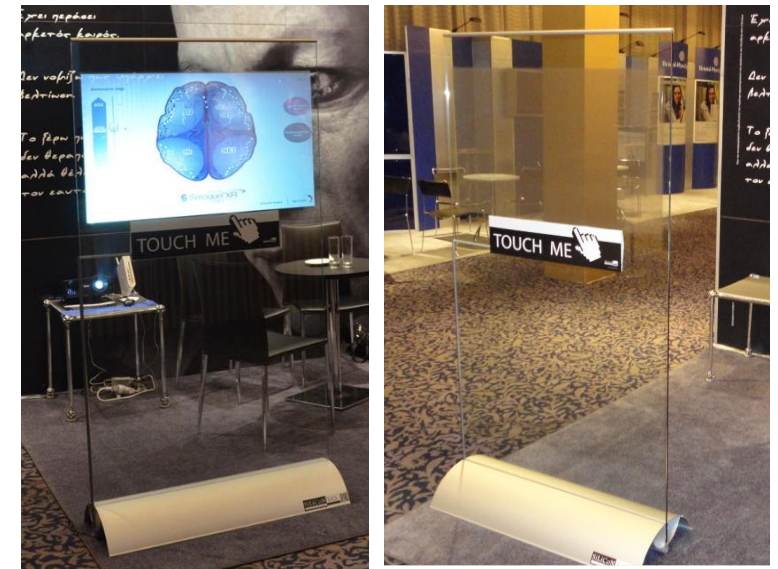

ΜΟΝΤΕΡΝΟ ΣΥΣΤΗΜΑ ΑΦΗΣ ΜΕ ΟΠΙΣΘΙΑ ΠΡΟΒΟΛΗ

Η συγκεκριμένη λύση αφορά ένα από τα **ποιο σύγχρονα τεχνολογικά συστήματα αφής** προσφέροντας **απλότητα** και **συμμετρία**, ικανό να εντυπωσιάσει τους επισκέπτες.

Το μέγεθος της οθόνης είναι 40'' (16:9). Το προβαλλόμενο περιεχόμενο μοιάζει να αιωρείται στον αέρα και ο επισκέπτης έχει την δυνατότητα αλληλοεπίδρασης.

ΧΑΡΑΚΤΗΡΙΣΤΙΚΑ

- Διαστάσεις 1.8μ x 0.98μ x 0.38μ
- Μέγεθος οθόνης 40'' (16:9)
- Τζάμι πάχους 1εκ.
- Βάση αλουμινίου
- Τεχνολογία αφής thru-glass
- Windows compatible

ΕΠΙΛΟΓΕΣ

- Επιλογή από 3 διαφορετικά φιλμ
- Δυνατότητα εμπρόσθιας ή οπίσθιας προβολής ανάλογα με το φιλμ που θα επιλέξετε
- Δυνατότητα λειτουργίας με γυμνά χέρια ή ακόμη και φορώντας γάντια!
- Υποστήριξη όλων των τύπων τα media αρχεία
- Digitally approved by Microsoft

ΕΦΑΡΜΟΓΕΣ

- Indoor kiosks
- Reception displays
- Exhibitions / conferences
- POP and POS displays
- Corporate offices
- Meeting / training rooms
- Information displays