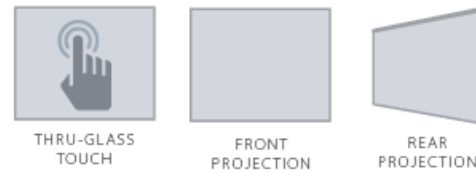

ΜΟΝΤΕΡΝΟ ΣΥΣΤΗΜΑ ΑΦΗΣ ΜΕ ΟΠΙΣΘΙΑ ΠΡΟΒΟΛΗ

Η συγκεκριμένη λύση αφορά ένα από τα **ποιο σύγχρονα τεχνολογικά συστήματα αφής** προσφέροντας **απλότητα** και **συμμετρία**, ικανό να εντυπωσιάσει τους επισκέπτες.

Το μέγεθος της οθόνης είναι 40'' (16:9). Το προβαλλόμενο περιεχόμενο μοιάζει να αιωρείται στον αέρα και ο επισκέπτης έχει την δυνατότητα αλληλοεπίδρασης.

ΧΑΡΑΚΤΗΡΙΣΤΙΚΑ

- Διαστάσεις 1.8μ x 0.98μ x 0.38μ
- Μέγεθος οθόνης 40'' (16:9)
- Τζάμι πάχους 1εκ.
- Βάση αλουμινίου
- Τεχνολογία αφής thru-glass
- Windows compatible

ΕΠΙΛΟΓΕΣ

- Επιλογή από 3 διαφορετικά φιλμ
- Δυνατότητα εμπρόσθιας ή οπίσθιας προβολής ανάλογα με το φιλμ που θα επιλέξετε
- Δυνατότητα λειτουργίας με γυμνά χέρια ή ακόμη και φορώντας γάντια!
- Υποστήριξη όλων των τύπων τα media αρχεία
- Digitally approved by Microsoft